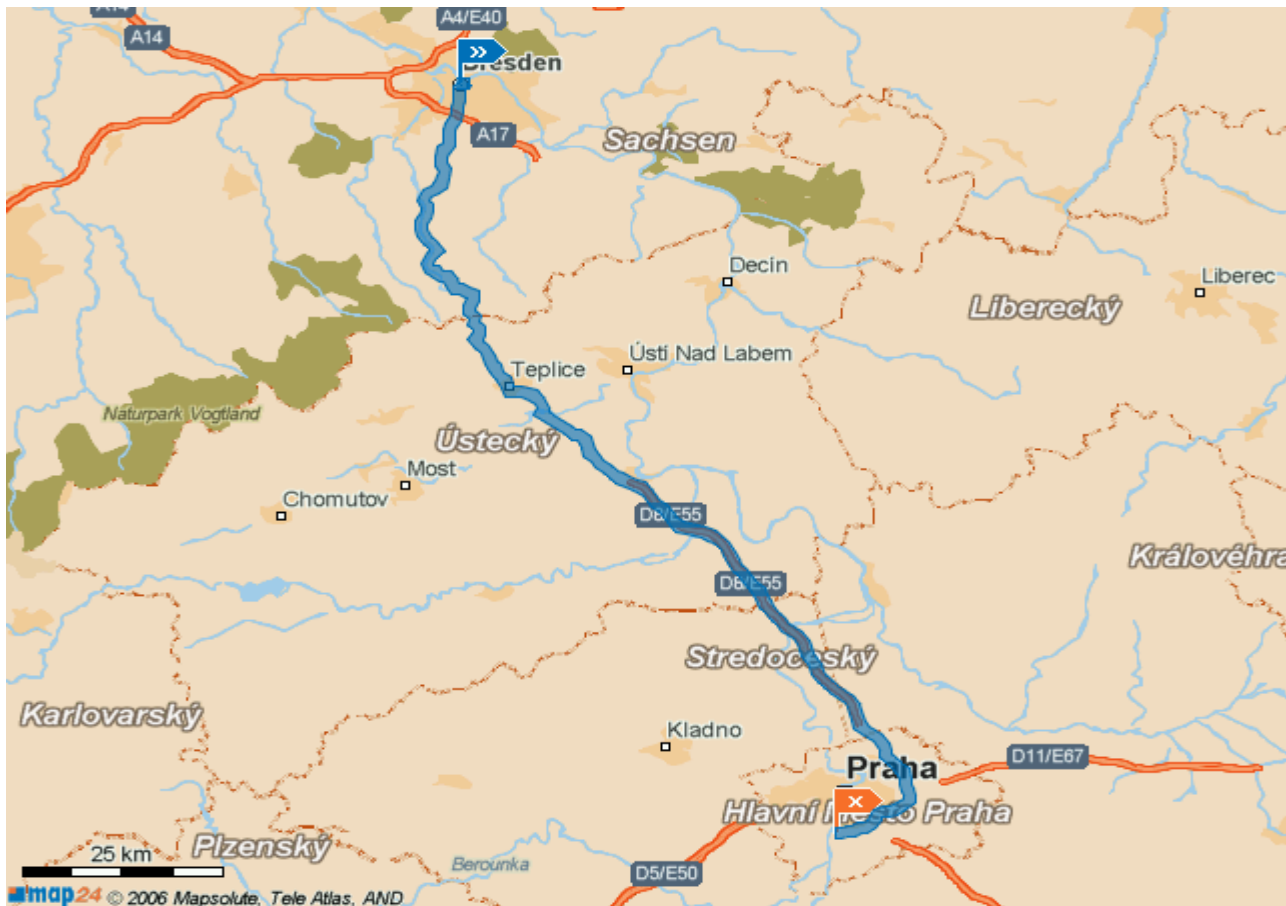

Ihre Route

Stationen	Strecke	Fahrzeit
01067 Dresden		
Prag, Pikovická	159.49 km	02:55 h

Kartenausschnitt

Nr.	Beschreibung	Stadt	Strecke	Fahrzeit
01 	Sie starten in der Wilsdruffer Straße in Dresden und fahren 754 m in Richtung Pirnaischer Platz.	Dresden	754 m	1 min
02 	Verlassen Sie die Wilsdruffer Straße und fahren Sie weiter geradeaus auf den Pirnaischer Platz. Folgen Sie dem Straßenverlauf für 53 m.	Dresden	807 m	2 min